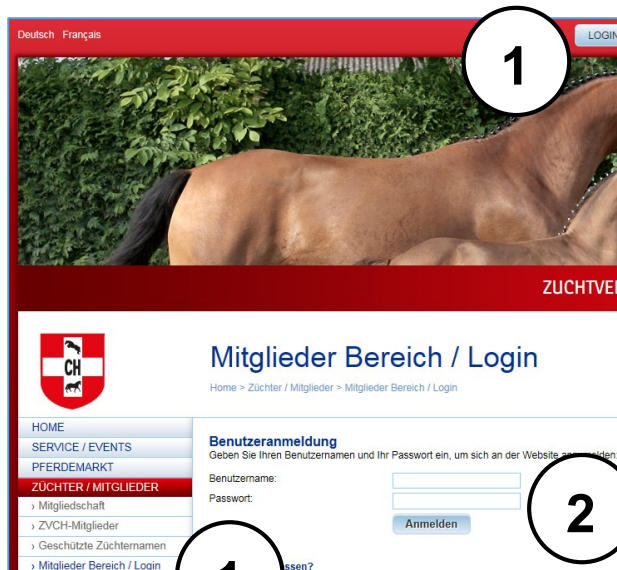

Neu ab 2016: Abstammungen auf www.swisshorse.ch

Auf der Homepage des ZVCH www.swisshorse.ch ist es ab sofort möglich, Informationen über Abstammung und Nachzucht von Pferden im Herdebuch des ZVCH zu suchen.

Dieser Service steht **nur im geschützten Mitgliederbereich** zur Verfügung. Voraussetzung für den Zugang zum geschützten Bereich ist die **Mitgliedschaft im ZVCH**, im Minimum die Sportmitgliedschaft.

Mitgliederbeitrag Sport: CHF 100.-

Weitere Infos: ZVCH, PF 125, 1580 Avenches, 026 676 63 40, info@swisshorse.ch

- ① Login
- ② Benutzername = Mitglieder-Nr.
  = Kunden-Nr. auf der Rechnung
  Mitgliederbeitrag
- ③ auf „Abstammungen/Nachkommen“
  klicken
- ④ Abstammungen suchen