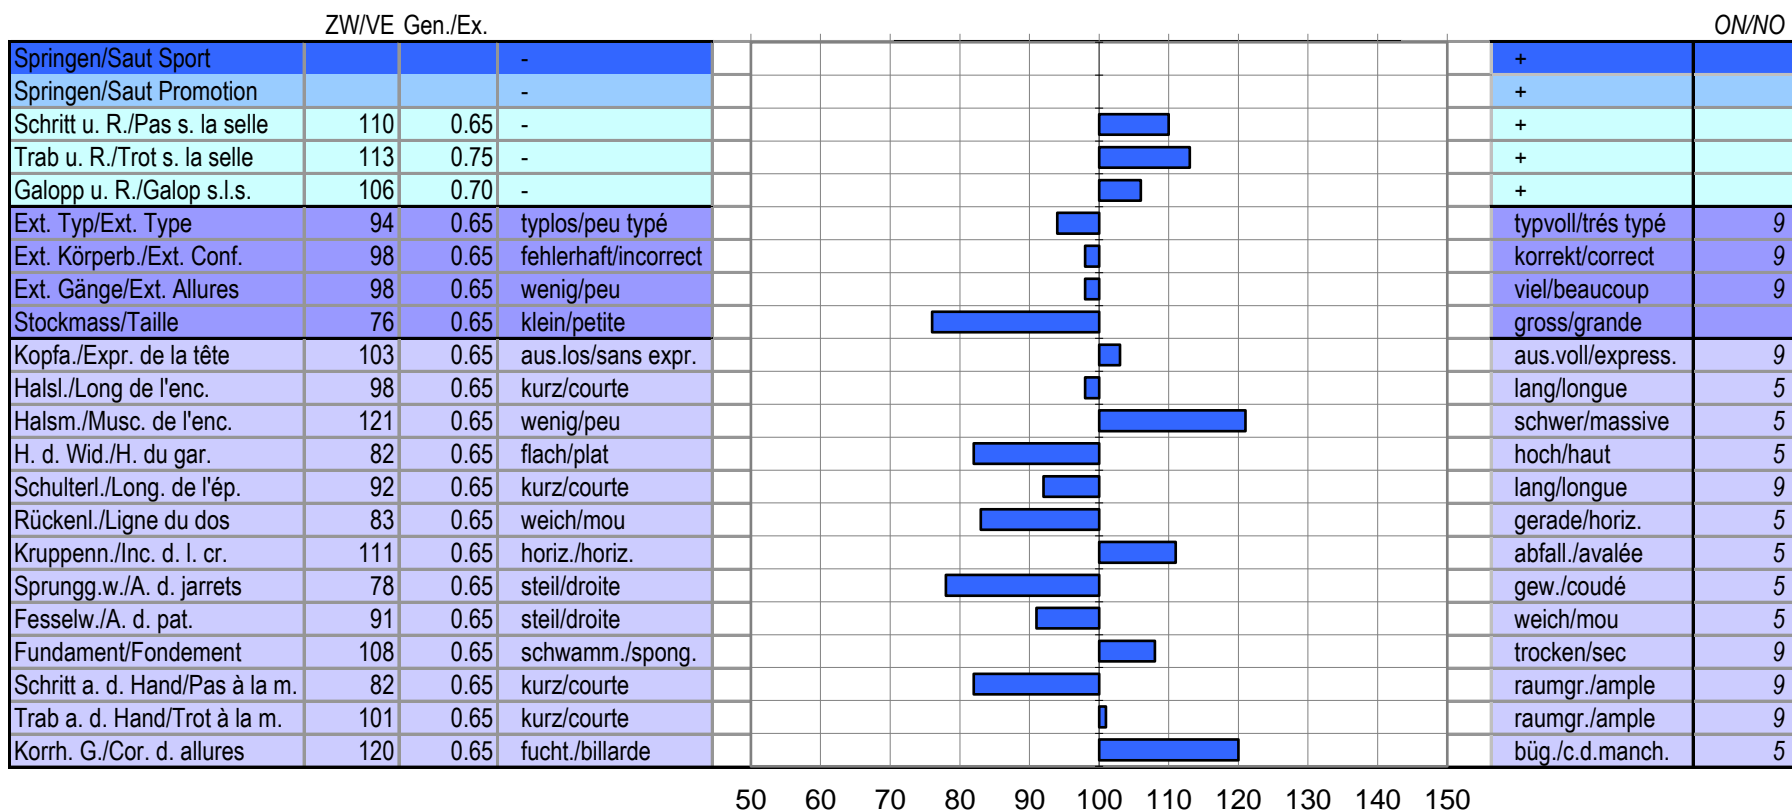

50 60 70 80 90 100 110 120 130 140 150

**Lord Fantasy KWG**

**55AA181**

Anzahl NK total/Nombre total de desc.: 6

Anzahl NK Ext./Nomb.desc. modèle:

Anzahl NK Sport Spr./Nomb.desc.sport saut<sup>1)</sup>: 0

	ZW/VE	Gen./Ex.																ON/NO
Springen/Saut Sport	114	0.27	-															+

# Lord Sinclair III

D-81100705800

Anzahl NK total/Nombre total de desc.: 56

Anzahl NK Ext./Nomb.desc. modèle: 19

Anzahl NK Sport Spr./Nomb.desc.sport saut<sup>1)</sup>: