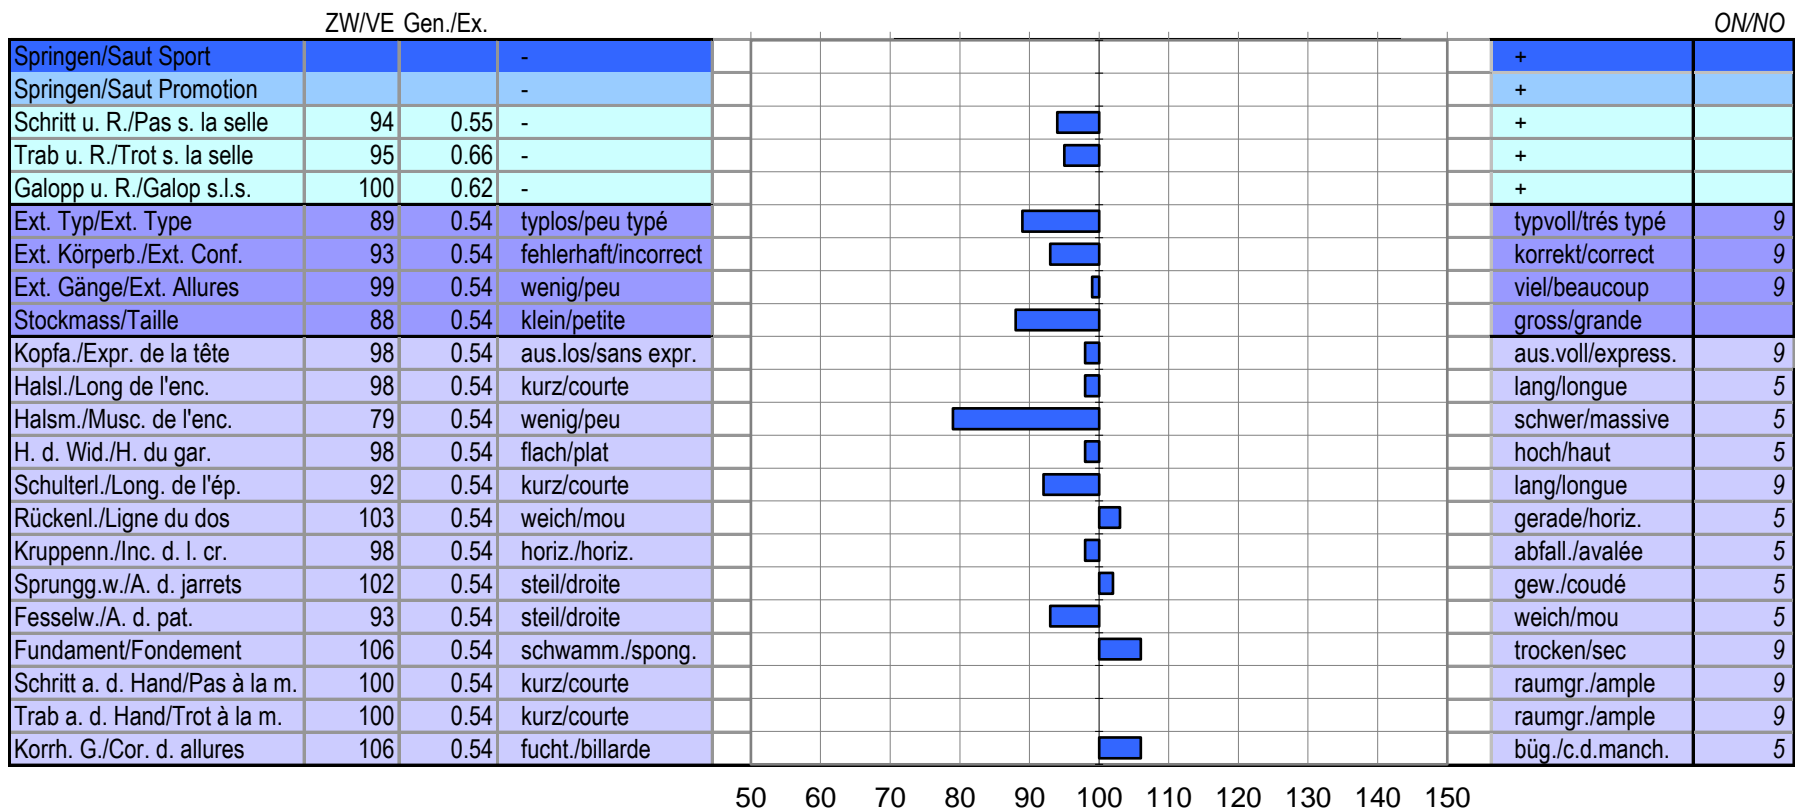

# Lord Sinclair III

D-81100705800

Anzahl NK total/Nombre total de desc.: 56

Anzahl NK Ext./Nomb.desc. modèle: 19

Anzahl NK Sport Spr./Nomb.desc.sport saut<sup>1)</sup>:

# Modesto

NL-944440

Anzahl NK total/Nombre total de desc.: 27

Anzahl NK Ext./Nomb.desc. modèle: 11

Anzahl NK Sport Spr./Nomb.desc.sport saut<sup>1)</sup>: