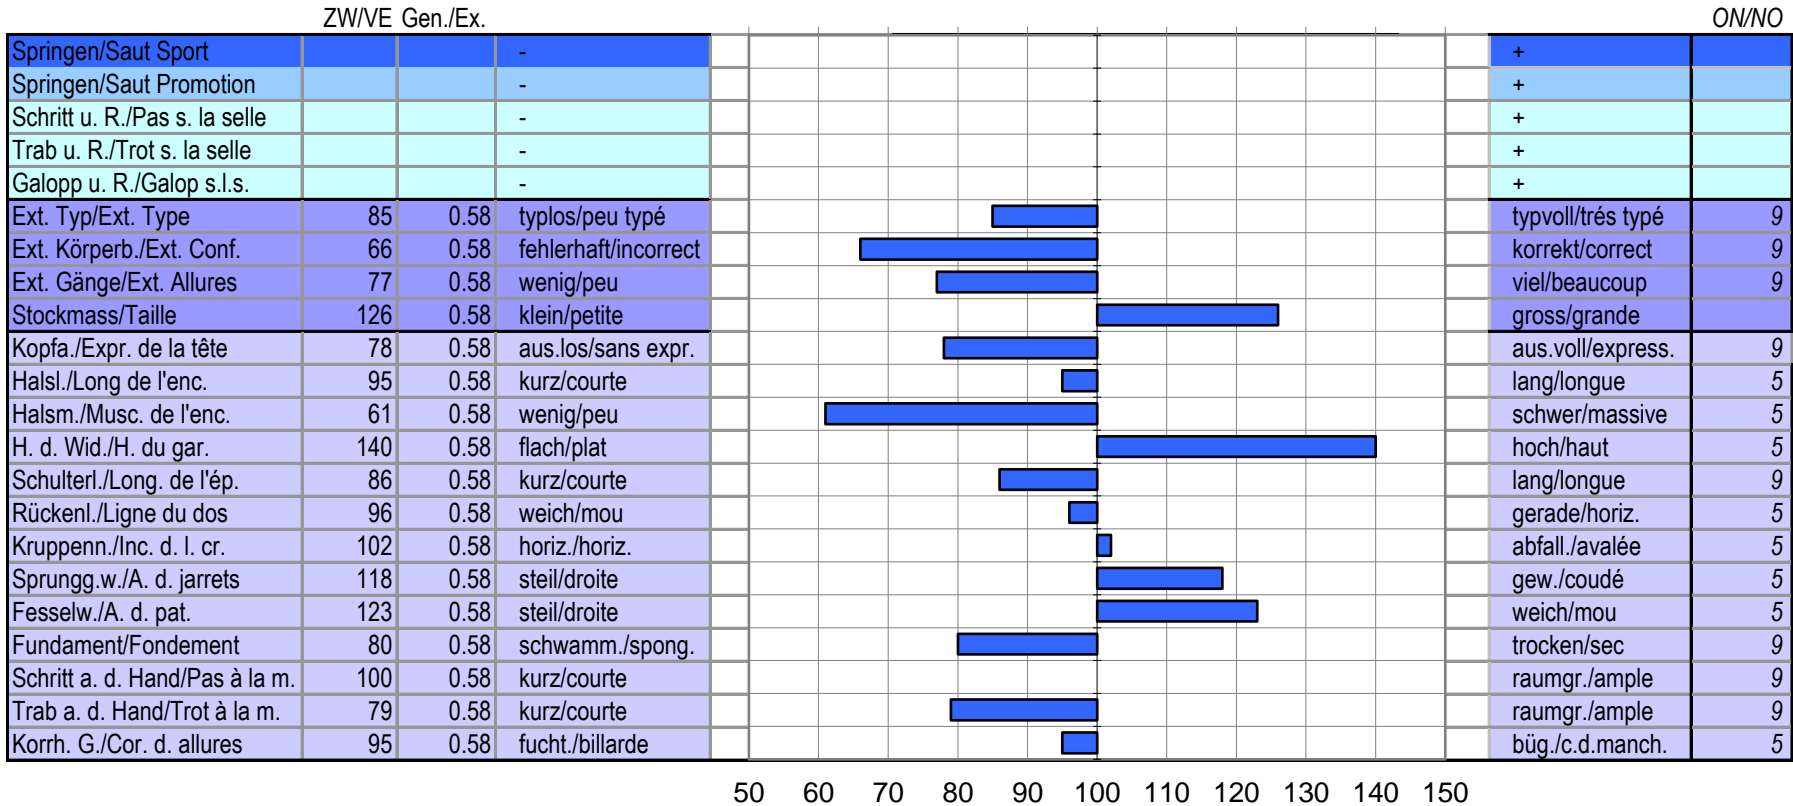

Ephèbe for Ever

F-92189441K

Anzahl NK total/Nombre total de desc.: 22

Anzahl NK Ext./Nomb.desc. modèle: 10

Anzahl NK Sport Spr./Nomb.desc.sport saut¹⁾:

Galant Normand

F-94223740Q

Anzahl NK total/Nombre total de desc.: 152

Anzahl NK Ext./Nomb.desc. modèle: 75

Anzahl NK Sport Spr./Nomb.desc.sport saut¹⁾:

52

		ZW/VE	Gen./Ex.							ON/NO
Springen/Saut Sport	118	0.60	-						+	
Springen/Saut Promotion	125	0.92	-						+	
Schritt u. R./Pas s. la selle	89	0.87	-						+	
Trab u. R./Trot s. la selle	92	0.92	-						+	
Galopp u. R./Galop s.l.s.	90	0.89	-						+	
Ext. Typ/Ext. Type	117	0.86	typos/peu typé						typvoll/trés typé	9
Ext. Körperb./Ext. Conf.	112	0.86	fehlerhaft/incorrect						korrekt/correct	9
Ext. Gänge/Ext. Allures	97	0.86	wenig/peu						viel/beaucoup	9
Stockmass/Taille	116	0.86	klein/petite						gross/grande	
Kopfa./Expr. de la tête	97	0.86	aus.lös/sans expr.						aus.voll/express.	9
Halsl./Long de l'enc.	104	0.86	kurz/courte						lang/langue	5
Halsm./Musc. de l'enc.	99	0.86	wenig/peu						schwer/massive	5
H. d. Wid./H. du gar.	116	0.86	flach/plat						hoch/haut	5
Schulterl./Long. de l'ép.	103	0.86	kurz/courte						lang/langue	9
Rückenl./Ligne du dos	99	0.86	weich/mou						gerade/horiz.	5
Kruppen./Inc. d. l. cr.	84	0.86	horiz./horiz.						abfall./avalée	5
Sprungg.w./A. d. jarrets	83	0.86	steil/droite						gew./coudé	5
Fesselw./A. d. pat.	95	0.86	steil/droite						weich/mou	5
Fundament/Fondement	105	0.86	schwamm./spong.						trocken/sec	9
Schritt a. d. Hand/Pas à la m.	90	0.86	kurz/courte						raumgr./ample	9
Trab a. d. Hand/Trot à la m.	94	0.86	kurz/courte						raumgr./ample	9
Korrh. G./Cor. d. allures	106	0.86	fucht./billarde						büg./c.d.manch.	5

50 60 70 80 90 100 110 120 130 140 150