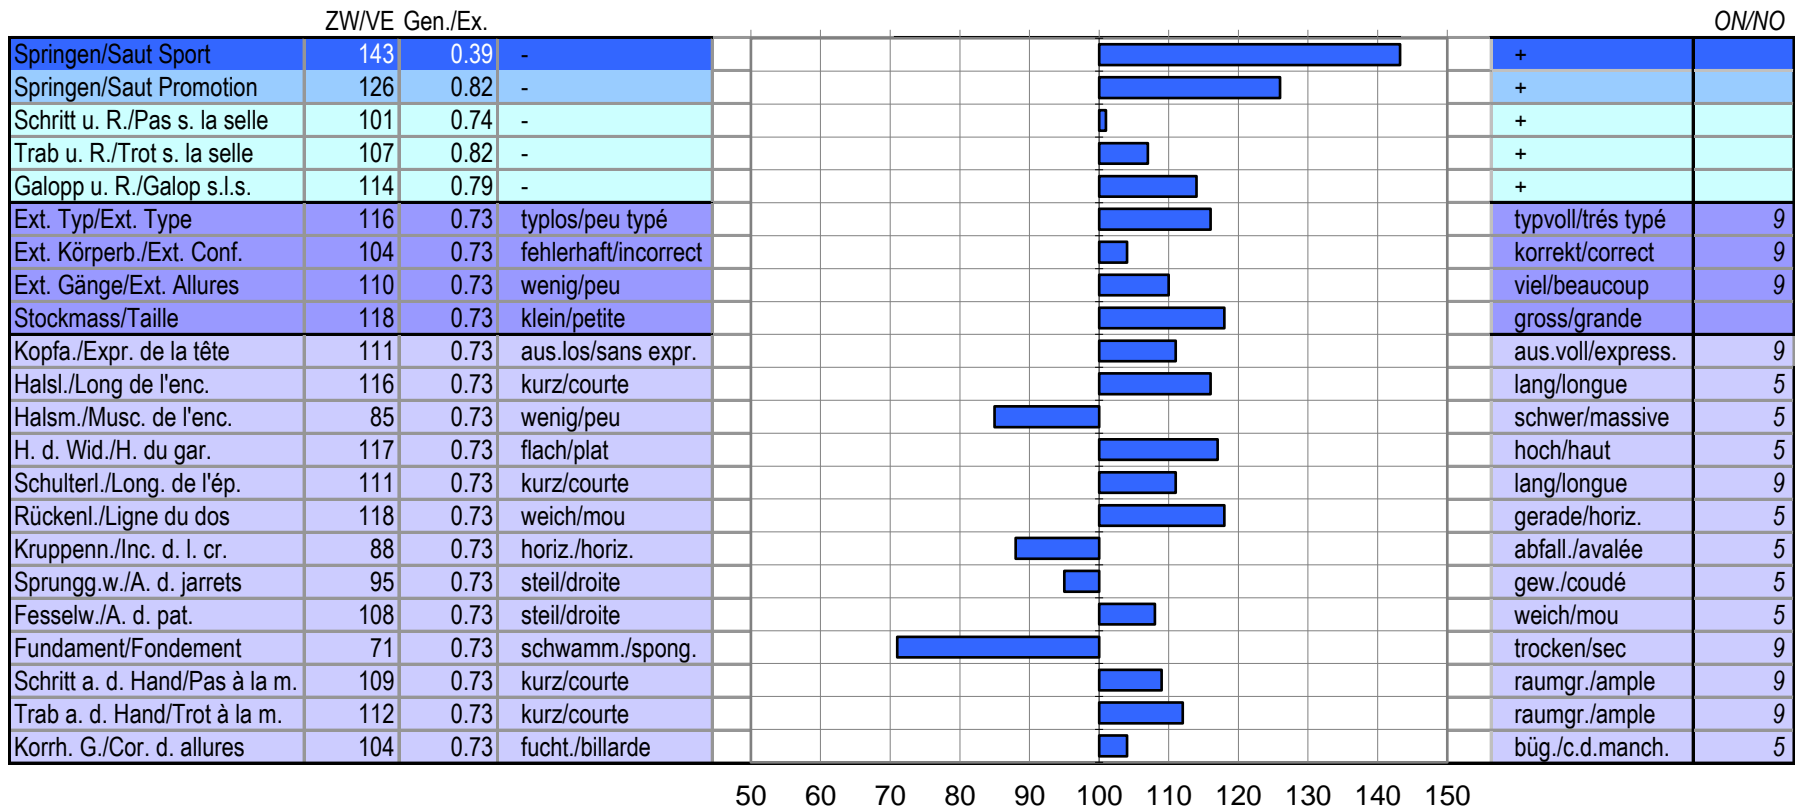

50 60 70 80 90 100 110 120 130 140 150

Davidoff R v. Schlösslihof

15AA572

Anzahl NK total/Nombre total de desc.: 54

Anzahl NK Ext./Nomb.desc. modèle: 24

Anzahl NK Sport Spr./Nomb.desc.sport saut<sup>1)</sup>: 6

# Ephèbe for Ever

F-92189441K

Anzahl NK total/Nombre total de desc.: 22

Anzahl NK Ext./Nomb.desc. modèle: 10

Anzahl NK Sport Spr./Nomb.desc.sport saut<sup>1)</sup>: