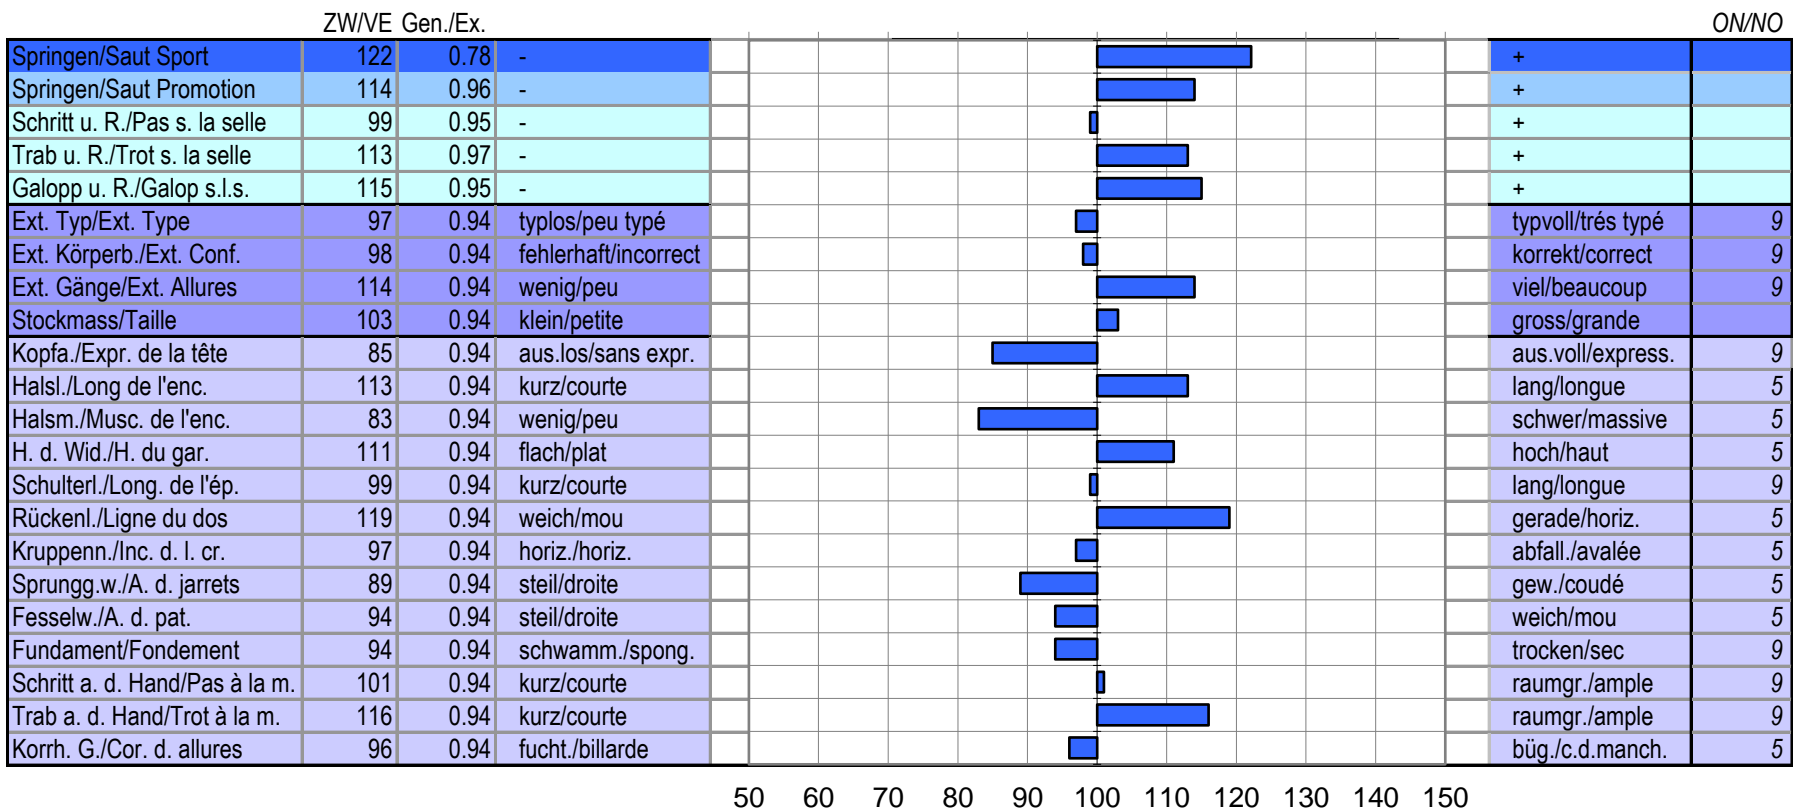

Chameur

08519901094

Anzahl NK total/Nombre total de desc.: 486

Anzahl NK Ext./Nomb.desc. modèle: 211

Anzahl NK Sport Spr./Nomb.desc.sport saut¹⁾: 200

Comet A.S. FL.

CH-009050049

Anzahl NK total/Nombre total de desc.: 121

Anzahl NK Ext./Nomb.desc. modèle: 49

Anzahl NK Sport Spr./Nomb.desc.sport saut¹⁾: 18

	ZW/VE	Gen./Ex.																ON/NO	
Springen/Saut Sport	119	0.49	-															+	
Springen/Saut Promotion	108	0.86	-															+	
Schritt u. R./Pas s. la selle	90	0.84	-															+	
Trab u. R./Trot s. la selle	101	0.90	-															+	
Galopp u. R./Galop s.l.s.	96	0.87	-															+	
Ext. Typ/Ext. Type	99	0.84	typos/peu typé															typvoll/trés typé	9
Ext. Körperb./Ext. Conf.	98	0.84	fehlerhaft/incorrect															korrekt/correct	9
Ext. Gänge/Ext. Allures	96	0.84	wenig/peu															viel/beaucoup	9
Stockmass/Taille	102	0.84	klein/petite															gross/grande	
Kopfa./Expr. de la tête	108	0.84	aus.los/sans expr.															aus.voll/express.	9
Halsl./Long de l'enc.	96	0.84	kurz/courte															lang/langue	5
Halsm./Musc. de l'enc.	109	0.84	wenig/peu															schwer/massive	5
H. d. Wid./H. du gar.	90	0.84	flach/plat															hoch/haut	5
Schulterl./Long. de l'ép.	100	0.84	kurz/courte															lang/langue	9
Rückenl./Ligne du dos	100	0.84	weich/mou															gerade/horiz.	5
Kruppenn./Inc. d. l. cr.	89	0.84	horiz./horiz.															abfall./avalée	5
Sprungg.w./A. d. jarrets	102	0.84	steil/droite															gew./coudé	5
Fesselw./A. d. pat.	96	0.84	steil/droite															weich/mou	5
Fundament/Fondement	97	0.84	schwamm./spong.															trocken/sec	9
Schritt a. d. Hand/Pas à la m.	83	0.84	kurz/courte															raumgr./ample	9
Trab a. d. Hand/Trot à la m.	98	0.84	kurz/courte															raumgr./ample	9
Korrh. G./Cor. d. allures	100	0.84	fucht./billarde															büg./c.d.manch.	5

50 60 70 80 90 100 110 120 130 140 150