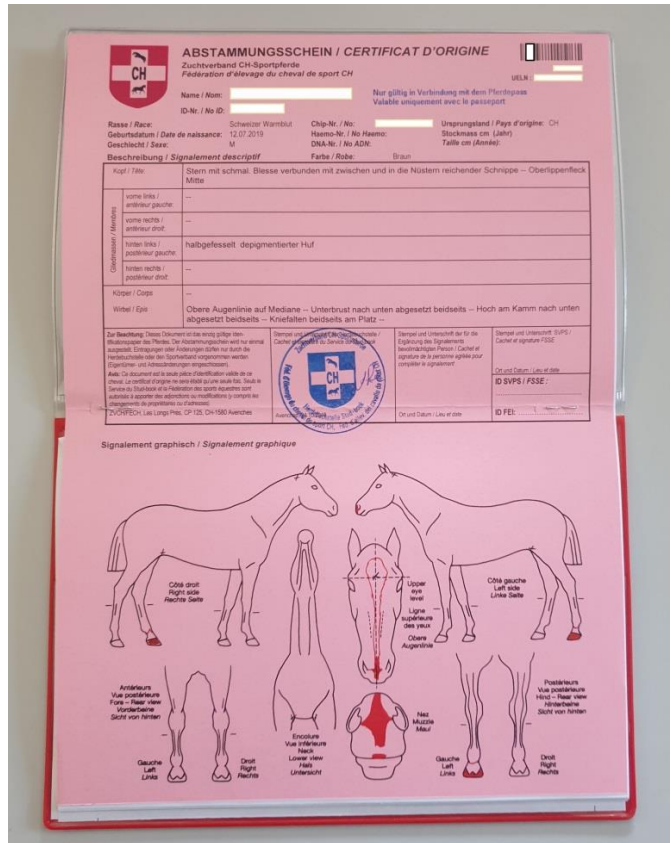

concours des poulains avec le poulain sous la mère. Informations concernant les juments [ici](#).

- Le poulain a été **enregistré** sur **agate**. Le poulain obtient ainsi son **UELN**. Celui-ci doit être inscrit sur la carte de poulain. Important ! N'oubliez pas l'ajout obligatoire du « CH » après le nom du poulain !
- Le poulain a été **pucé** par un vétérinaire. Le numéro de puce est enregistré sur **agate** par le vétérinaire et inscrit sur la carte de poulain.
- Le poulain a été **identifié** sous la mère. Cela veut dire que le **signallement graphique** a été dessiné sur la carte de poulain. L'identification peut uniquement être faite par un secrétaire de concours ou un vétérinaire. Elle peut s'effectuer dans le cadre d'un concours des poulains ou à la maison dans l'écurie. Important : avant l'identification, l'identité de la mère est vérifiée à l'aide du passeport.
- Pour les pouliches, une **analyse de l'ascendance** avec une **analyse ADN** est obligatoire. Pour cela, des crins avec racines sont prélevés dans les crins ou la queue et envoyés avec la carte de poulain à la gérance du stud-book.
- Tous les **frais** relatifs au passeport ont été payés. Lors du concours des poulains, les frais pour le passeport sont directement encaissés par l'organisateur. Lors d'une identification à l'écurie, l'éleveur reçoit une facture après l'envoi de la carte de poulain.

Photos: Le passeport avec certificat d'origines de la FEC

L'appréciation et le marquage des poulains lors du concours des poulains sont facultatifs.