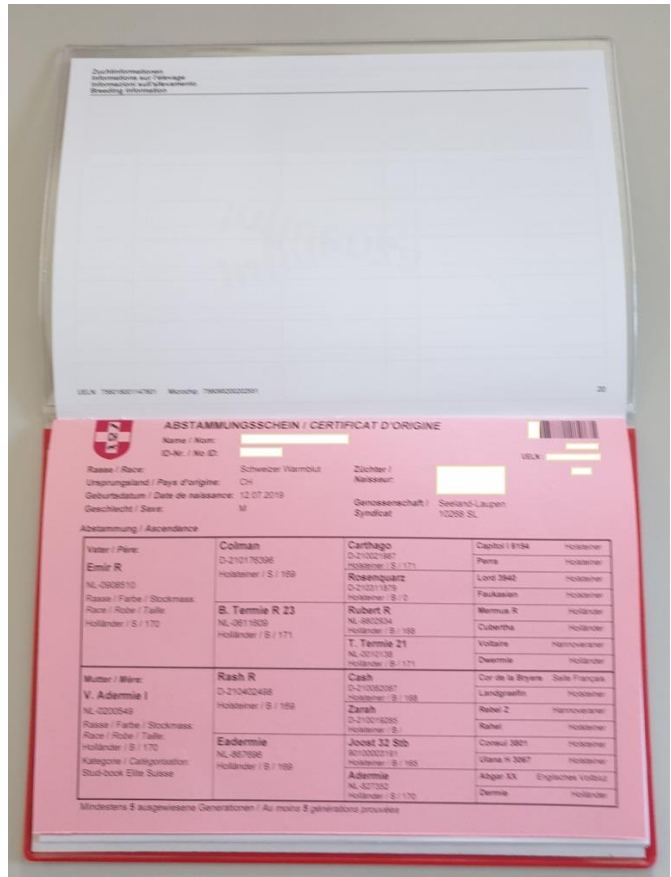

concours des poulains avec le poulain sous la mère. Informations concernant les juments [ici](#).

- Le poulain a été **enregistré** sur **agate**. Le poulain obtient ainsi son **UELN**. Celui-ci doit être inscrit sur la carte de poulain. Important ! N'oubliez pas l'ajout obligatoire du « CH » après le nom du poulain !
- Le poulain a été **pucé** par un vétérinaire. Le numéro de puce est enregistré sur **agate** par le vétérinaire et inscrit sur la carte de poulain.
- Le poulain a été **identifié** sous la mère. Cela veut dire que le **signallement graphique** a été dessiné sur la carte de poulain. L'identification peut uniquement être faite par un secrétaire de concours ou un vétérinaire. Elle peut s'effectuer dans le cadre d'un concours des poulains ou à la maison dans l'écurie. Important : avant l'identification, l'identité de la mère est vérifiée à l'aide du passeport.
- Pour les pouliches, une **analyse de l'ascendance** avec une **analyse ADN** est obligatoire. Pour cela, des crins avec racines sont prélevés dans les crins ou la queue et envoyés avec la carte de poulain à la gérance du stud-book.
- Tous les **frais** relatifs au passeport ont été payés. Lors du concours des poulains, les frais pour le passeport sont directement encaissés par l'organisateur. Lors d'une identification à l'écurie, l'éleveur reçoit une facture après l'envoi de la carte de poulain.

Photos: Le passeport avec certificat d'origines de la FEC

L'appréciation et le marquage des poulains lors du concours des poulains sont facultatifs.